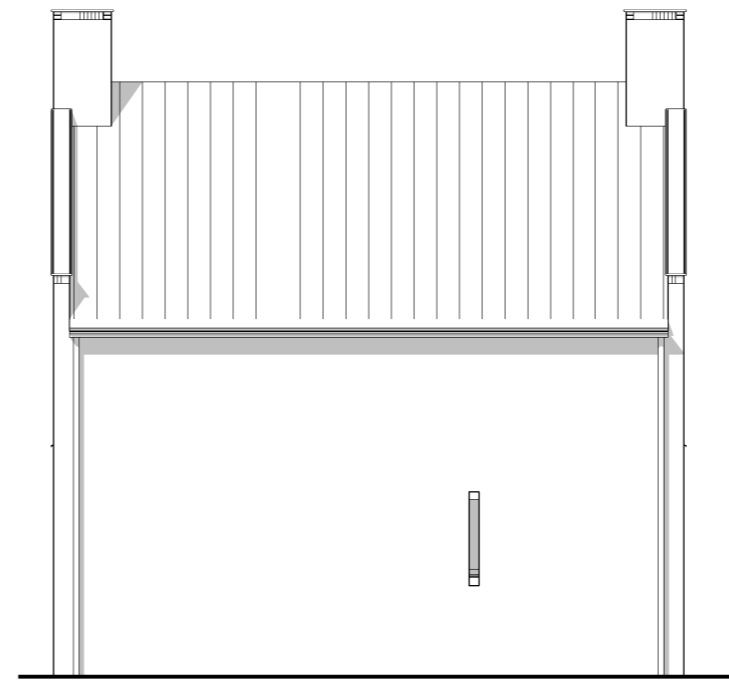

VOORGEVEL

ACHTERGEVEL

RECHTER ZIJGEVEL

RECHTER ZIJGEVEL KAVEL 145/191

DWARSDOORSNEDE

LANGSDOORSNEDE

Renvooi:

	Omschrijving	
	Enkelpolige schakelaar	
	Serieschakelaar	
	Wisselschakelaar	
	CO2b Hoofdbediening ventilatie	
	CO2s Sensor ventilatie	
	Bb Badkamerbediening ventilatie	
	Dubbele wcd met ra	
	Dubbele wcd met ra	
	Wcd perilex Fornuis	
	Bedrade leiding	
	Bedrade leiding	
	Bedrade leiding	
	Loze leiding	
	Loze leiding	
	Loze leiding	
	Wcd	
	Wcd	
	Wcd	
	Wcd	
	Wcd	
	Wcd	
	Verlichting aansluitpunt	
	Verlichting aansluitpunt	
	Verlichting aansluitpunt	
	Drukknop bel	Fabriakaat
	Gong	Burghouwt
	Rookmelder	Friedland
	Beltransformator	EI

BEGANE GROND

BEGANE GROND
BNR. 145

1e VERDIEPING

VLIERING

UGCHELEN BUITEN

Plattegronden / Gevels / Doorsnede

Type : ES
 Bouwnummers : 145, 171, 178, 192
 Datum : 06.05.2020
 Kenmerk : VERKOOPTTEKENING

UGCHELEN
BUITEN