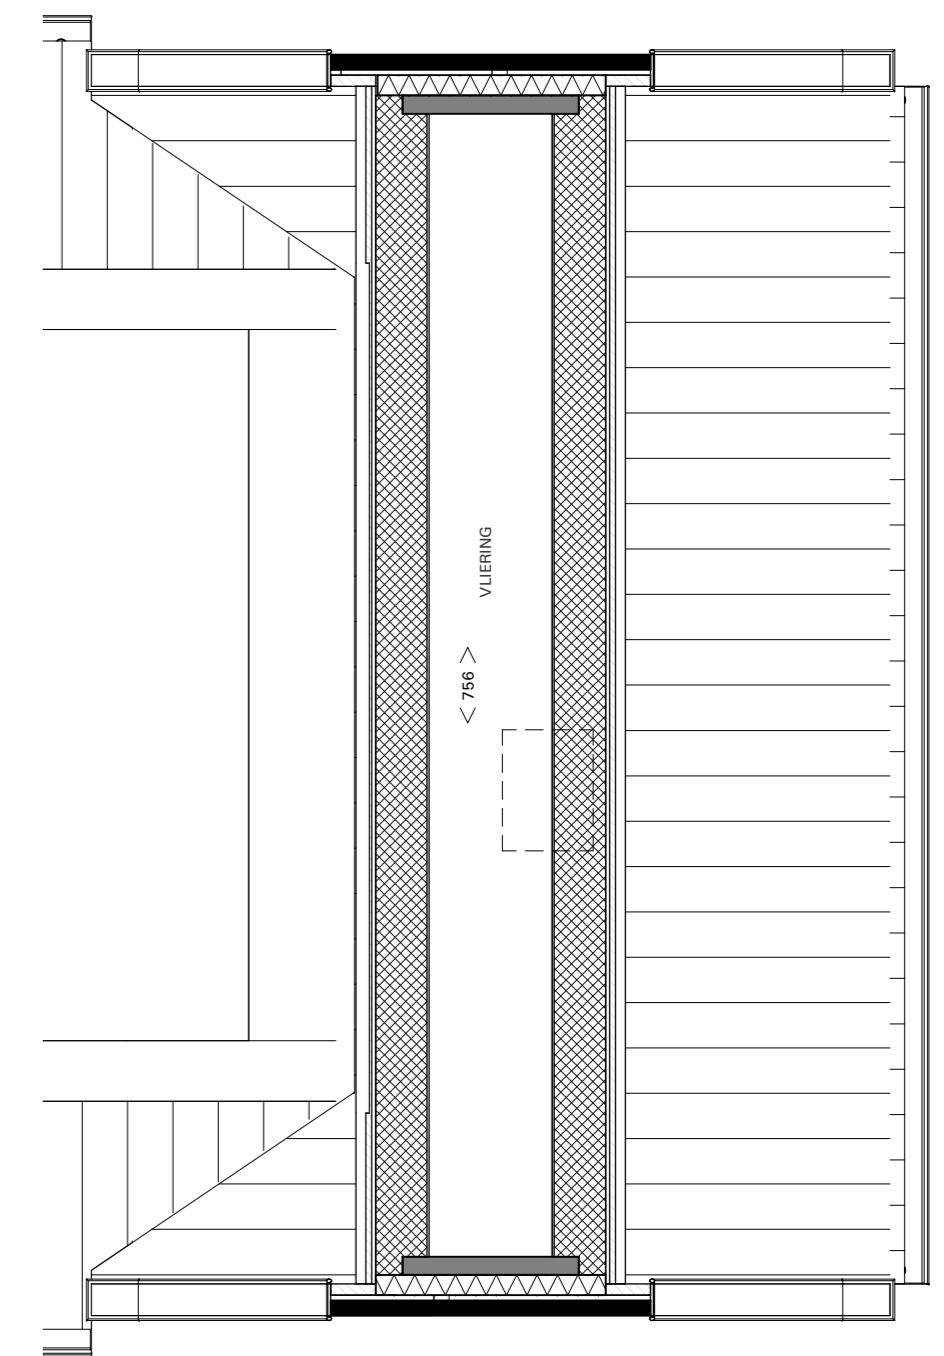

VOORGEVEL

ACHTERGEVEL

RECHTER ZIJGEVEL

RECHTER ZIJGEVEL KAVEL 145/191

DWARSDOORSNEDE

LANGSDOORSNEDE

Renvooi:

	Omschrijving	
	Enkelpolige schakelaar	
	Serieschakelaar	
	Wisselschakelaar	
	CO2b Hoofdbediening ventilatie	
	CO2s Sensor ventilatie	
	Bb Badkamerbediening ventilatie	
	Dubbele wcd met ra	
	Dubbele wcd met ra	
	Wcd perilex Fornuis	
	Bedrade leiding	
	Bedrade leiding	
	Bedrade leiding	
	Loze leiding	
	Loze leiding	
	Loze leiding	
	Wcd	
	Wcd	
	Wcd	
	Wcd	
	Wcd	
	Wcd	
	Verlichting aansluitpunt	
	Verlichting aansluitpunt	
	Verlichting aansluitpunt	
	Drukknop bel	Fabriakaat
	Gong	Burghouwt
	Rookmelder	Friedland
	Beltransformator	EI

BEGANE GROND

BEGANE GROND
BNR. 145

1e VERDIEPING

VLIERING

UGCHELEN BUITEN

Plattegronden / Gevels / Doorsnede

Type : ES
 Bouwnummers : 145, 171, 178, 192
 Datum : 06.05.2020
 Kenmerk : VERKOOPTTEKENING

UGCHELEN
BUITEN