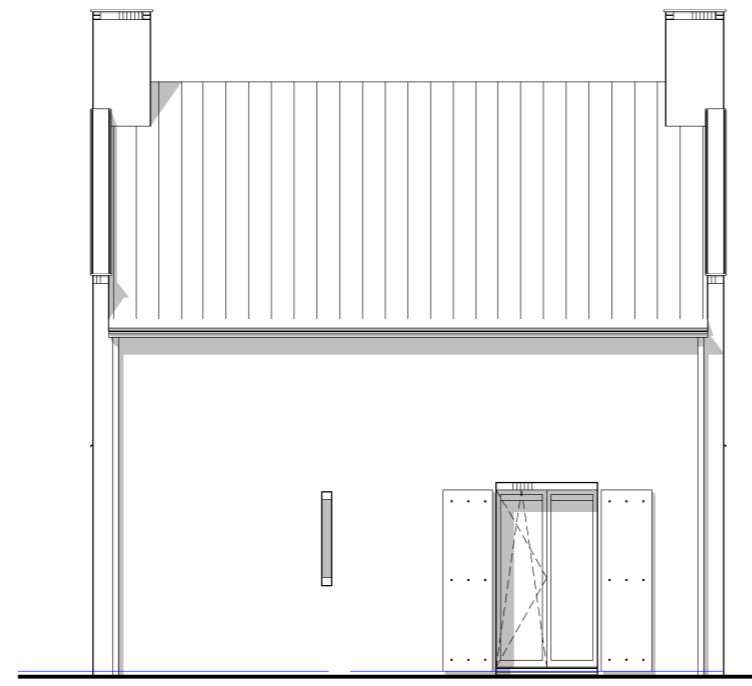

VOORGEVEL

ACHTERGEVEL

RECHTER ZIJGEVEL

RECHTER ZIJGEVEL KAVEL 145/191

DWARSDOORSNEDE

LANGSDOORSNEDE

Renvooi:

	Omschrijving	
	Enkelpolige schakelaar	
	Serieschakelaar	
	Wisselschakelaar	
	CO2b Hoofdbediening ventilatie	
	CO2s Sensor ventilatie	
	Bb Badkamerbediening ventilatie	
	Dubbele wcd met ra	
	Dubbele wcd met ra	
	Wcd perilex Fornuis	
	Bedrade leiding	
	Bedrade leiding	
	Bedrade leiding	
	Loze leiding	
	Loze leiding	
	Loze leiding	
	Wcd	
	Wcd	
	Wcd	
	Wcd	
	Wcd	
	Wcd	
	Verlichting aansluitpunt	
	Verlichting aansluitpunt	
	Verlichting aansluitpunt	
	Drukknop bel	Fabriakaat
	Gong	Burghouwt
	Rookmelder	Friedland
	Beltransformator	EI

BEGANE GROND

BEGANE GROND
BNR. 145

1e VERDIEPING

VLIERING

UGCHELEN BUITEN

Plattegronden / Gevels / Doorsnede

Type : ES
 Bouwnummers : 145, 171, 178, 192
 Datum : 06.05.2020
 Kenmerk : VERKOOPTTEKENING

UGCHELEN
BUITEN