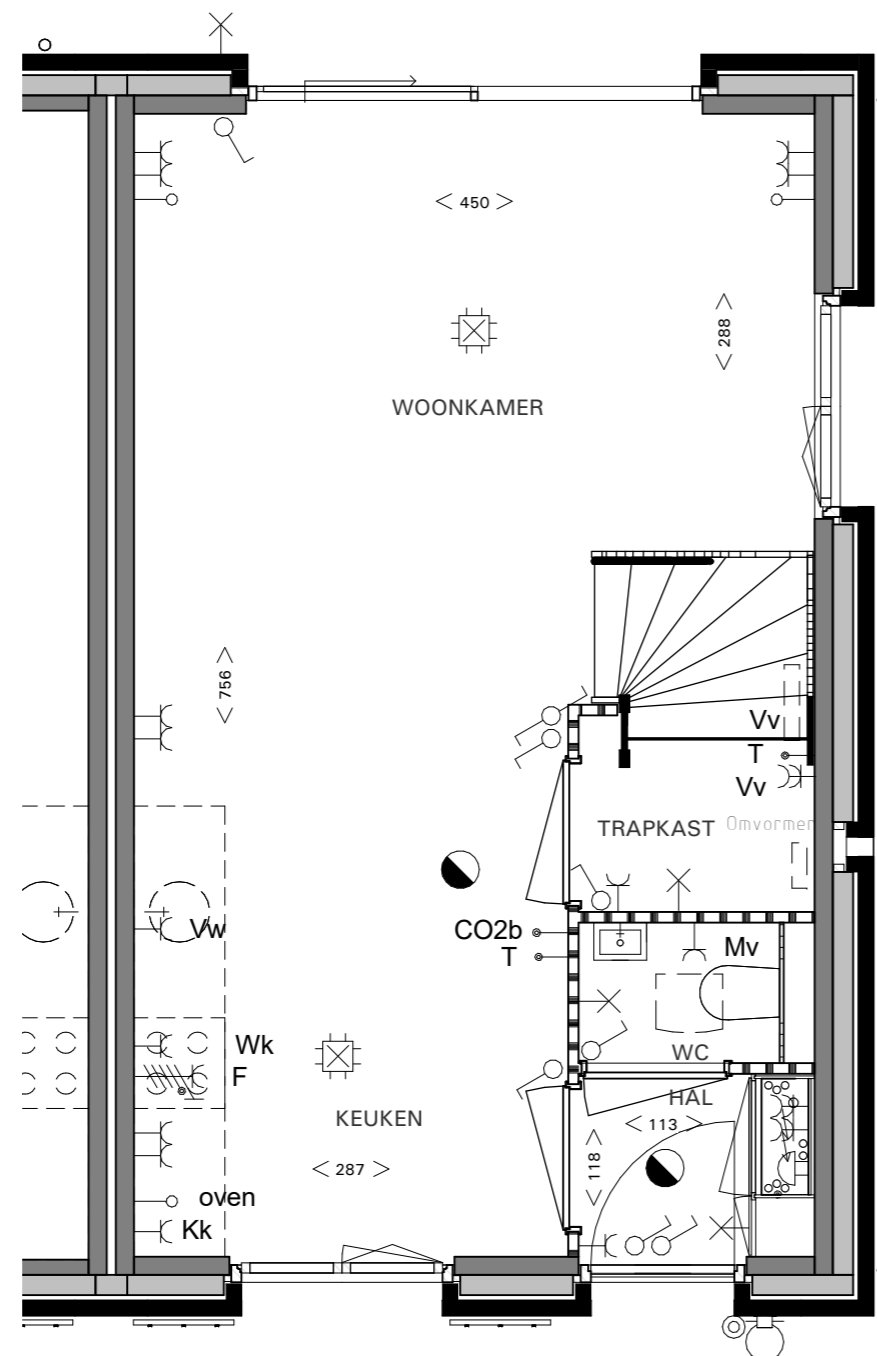

VOORGEVEL

ACHTERGEVEL

RECHTER ZIJGEVEL

RECHTER ZIJGEVEL KAVEL 145/191

DWARSDOORSNEDE

LANGSDOORSNEDE

Renvooi:

	Omschrijving	
	Enkelpolige schakelaar	
	Serieschakelaar	
	Wisselschakelaar	
	CO2b Hoofdbediening ventilatie	
	CO2s Sensor ventilatie	
	Bb Badkamerbediening ventilatie	
	Dubbele wcd met ra	
	Dubbele wcd met ra	
	Wcd perilex Fornuis	
	Bedrade leiding	
	Bedrade leiding	
	Bedrade leiding	
	Loze leiding	
	Loze leiding	
	Loze leiding	
	Wcd	
	Wcd	
	Wcd	
	Wcd	
	Wcd	
	Wcd	
	Verlichting aansluitpunt	
	Verlichting aansluitpunt	
	Verlichting aansluitpunt	
	Drukknop bel	Fabriakaat
	Gong	Burghouwt
	Rookmelder	Friedland
	Beltransformator	EI

BEGANE GROND

BEGANE GROND
BNR. 145

1e VERDIEPING

VLIERING

UGCHELEN BUITEN

Plattegronden / Gevels / Doorsnede

Type : ES
 Bouwnummers : 145, 171, 178, 192
 Datum : 06.05.2020
 Kenmerk : VERKOOPTTEKENING

UGCHELEN
BUITEN