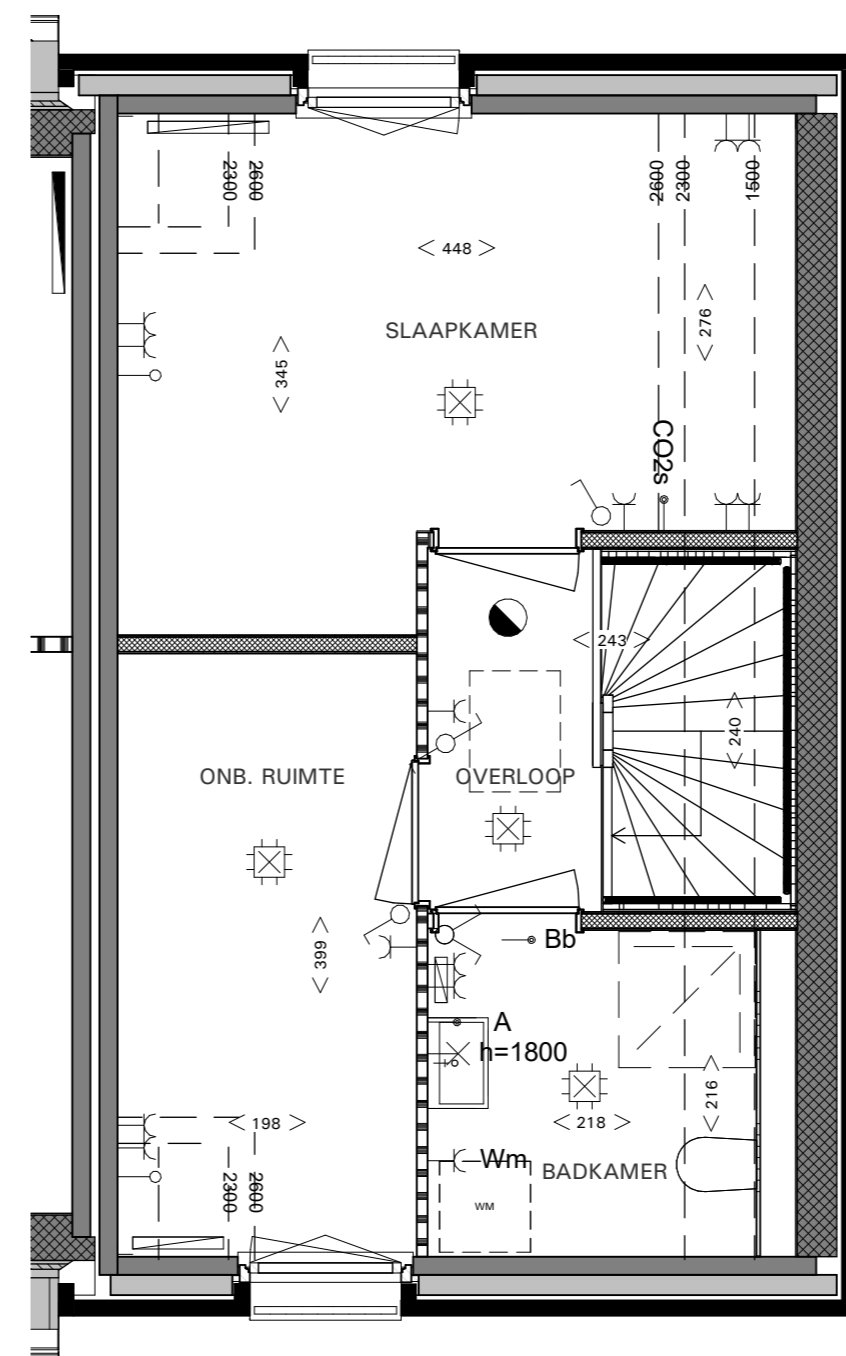

VOORGEVEL

ACHTERGEVEL

RECHTER ZIJGEVEL

RECHTER ZIJGEVEL KAVEL 145/191

DWARSDOORSNEDE

LANGSDOORSNEDE

Renvooi:

	Omschrijving	
	Enkelpolige schakelaar	
	Serieschakelaar	
	Wisselschakelaar	
	CO2b Hoofdbediening ventilatie	
	CO2s Sensor ventilatie	
	Bb Badkamerbediening ventilatie	
	Dubbele wcd met ra	
	Dubbele wcd met ra	
	Wcd perilex Fornuis	
	Bedrade leiding	
	Bedrade leiding	
	Bedrade leiding	
	Loze leiding	
	Loze leiding	
	Loze leiding	
	Wcd	
	Wcd	
	Wcd	
	Wcd	
	Wcd	
	Wcd	
	Verlichting aansluitpunt	
	Verlichting aansluitpunt	
	Verlichting aansluitpunt	
	Drukknop bel	Fabriakaat
	Gong	Burghouwt
	Rookmelder	Friedland
	Beltransformator	EI

BEGANE GROND

BEGANE GROND
BNR. 145

1e VERDIEPING

VLIERING

UGCHELEN BUITEN

Plattegronden / Gevels / Doorsnede

Type : ES
 Bouwnummers : 145, 171, 178, 192
 Datum : 06.05.2020
 Kenmerk : VERKOOPTTEKENING

UGCHELEN
BUITEN