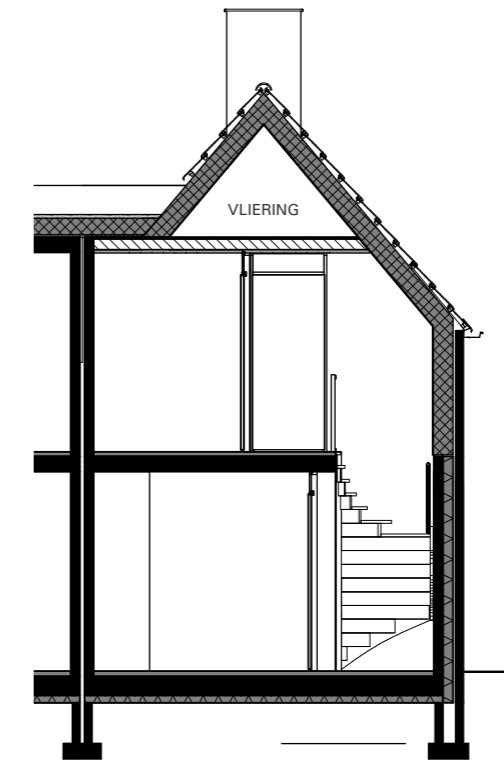

VOORGEVEL

ACHTERGEVEL

RECHTER ZIJGEVEL

RECHTER ZIJGEVEL KAVEL 145/191

DWARSDOORSNEDE

LANGSDOORSNEDE

Renvooi:

	Omschrijving	
	Enkelpolige schakelaar	
	Serieschakelaar	
	Wisselschakelaar	
	CO2b Hoofdbediening ventilatie	
	CO2s Sensor ventilatie	
	Bb Badkamerbediening ventilatie	
	Dubbele wcd met ra	
	Dubbele wcd met ra	
	Wcd perilex Fornuis	
	Bedrade leiding	
	Bedrade leiding	
	Bedrade leiding	
	Loze leiding	
	Loze leiding	
	Loze leiding	
	Wcd	
	Wcd	
	Wcd	
	Wcd	
	Wcd	
	Wcd	
	Verlichting aansluitpunt	
	Verlichting aansluitpunt	
	Verlichting aansluitpunt	
	Drukknop bel	Fabriakaat
	Gong	Burghouwt
	Rookmelder	Friedland
	Beltransformator	EI

BEGANE GROND

BEGANE GROND
BNR. 145

1e VERDIEPING

VLIERING

UGCHELEN BUITEN

Plattegronden / Gevels / Doorsnede

Type : ES
 Bouwnummers : 145, 171, 178, 192
 Datum : 06.05.2020
 Kenmerk : VERKOOPTTEKENING

UGCHELEN
BUITEN