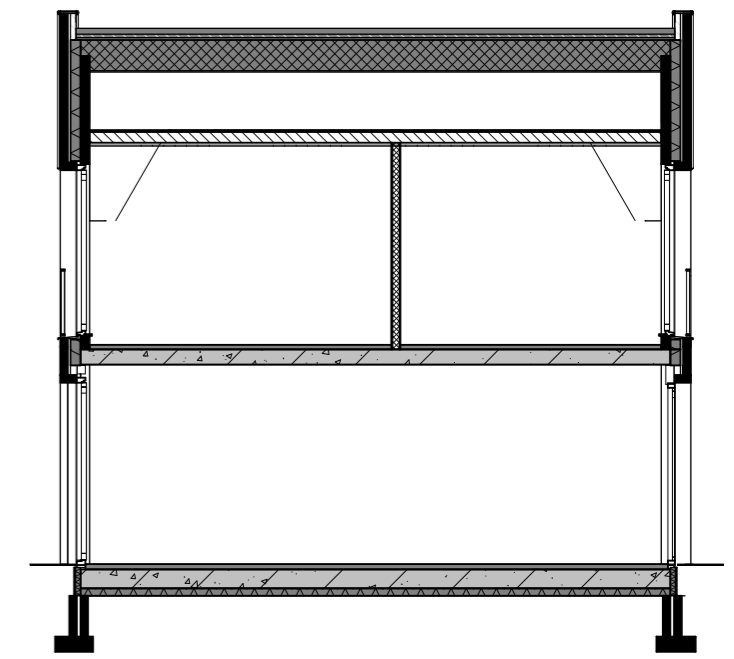

VOORGEVEL

ACHTERGEVEL

RECHTER ZIJGEVEL

RECHTER ZIJGEVEL KAVEL 145/191

DWARSDOORSNEDE

LANGSDOORSNEDE

Renvooi:

	Omschrijving	
	Enkelpolige schakelaar	
	Serieschakelaar	
	Wisselschakelaar	
	CO2b Hoofdbediening ventilatie	
	CO2s Sensor ventilatie	
	Bb Badkamerbediening ventilatie	
	Dubbele wcd met ra	
	Dubbele wcd met ra	
	Wcd perilex Fornuis	
	Bedrade leiding	
	Bedrade leiding	
	Bedrade leiding	
	Loze leiding	
	Loze leiding	
	Loze leiding	
	Wcd	
	Wcd	
	Wcd	
	Wcd	
	Wcd	
	Wcd	
	Verlichting aansluitpunt	
	Verlichting aansluitpunt	
	Verlichting aansluitpunt	
	Drukknop bel	Fabriakaat
	Gong	Burghouwt
	Rookmelder	Friedland
	Beltransformator	EI

BEGANE GROND

BEGANE GROND
BNR. 145

1e VERDIEPING

VLIERING

UGCHELEN BUITEN

Plattegronden / Gevels / Doorsnede

Type : ES
 Bouwnummers : 145, 171, 178, 192
 Datum : 06.05.2020
 Kenmerk : VERKOOPTTEKENING

UGCHELEN
BUITEN