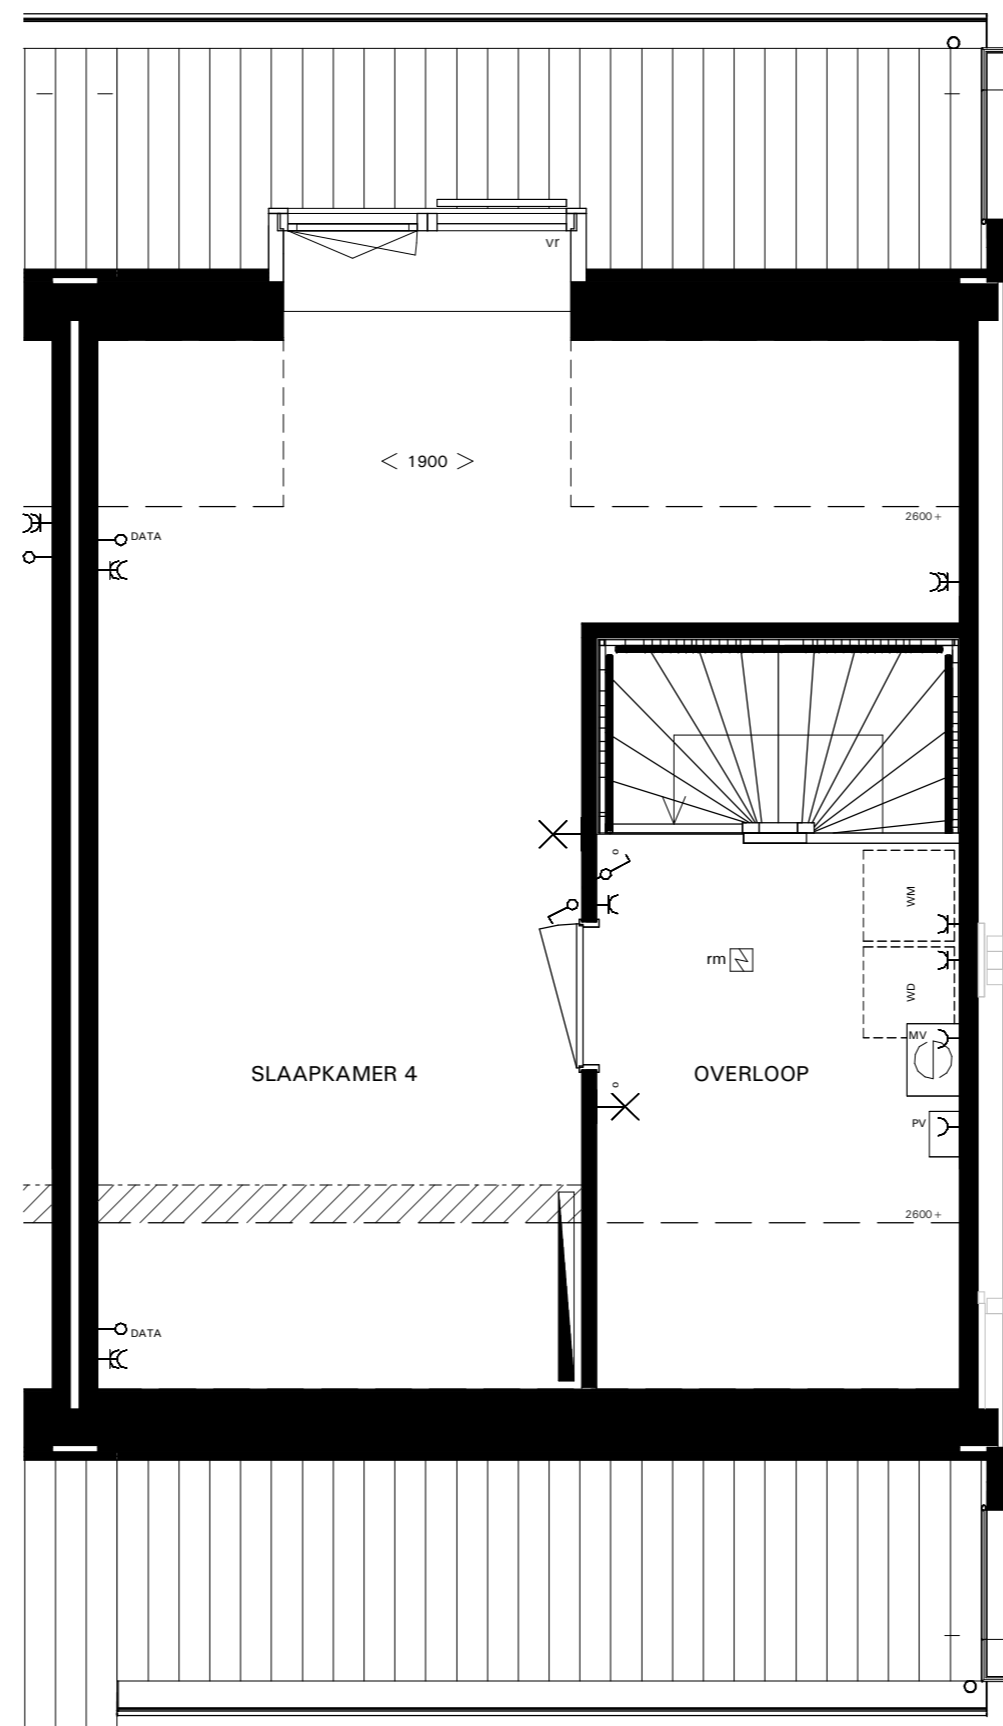

BEGANE GROND

2E VERDIEPING

ACHTERGEVEL

RECHTER ZIJGEVEL

## UGCHELEN BUITEN

Plattegronden / Gevels / Doorsnede

Type : IRIS (OPTIES)

Bouwnummers : 137 T/M 140

Datum : 18.07.2019

Kenmerk : VERKOOPTTEKENINGENEN

UGCHELEN  
BUITEN

Veld I