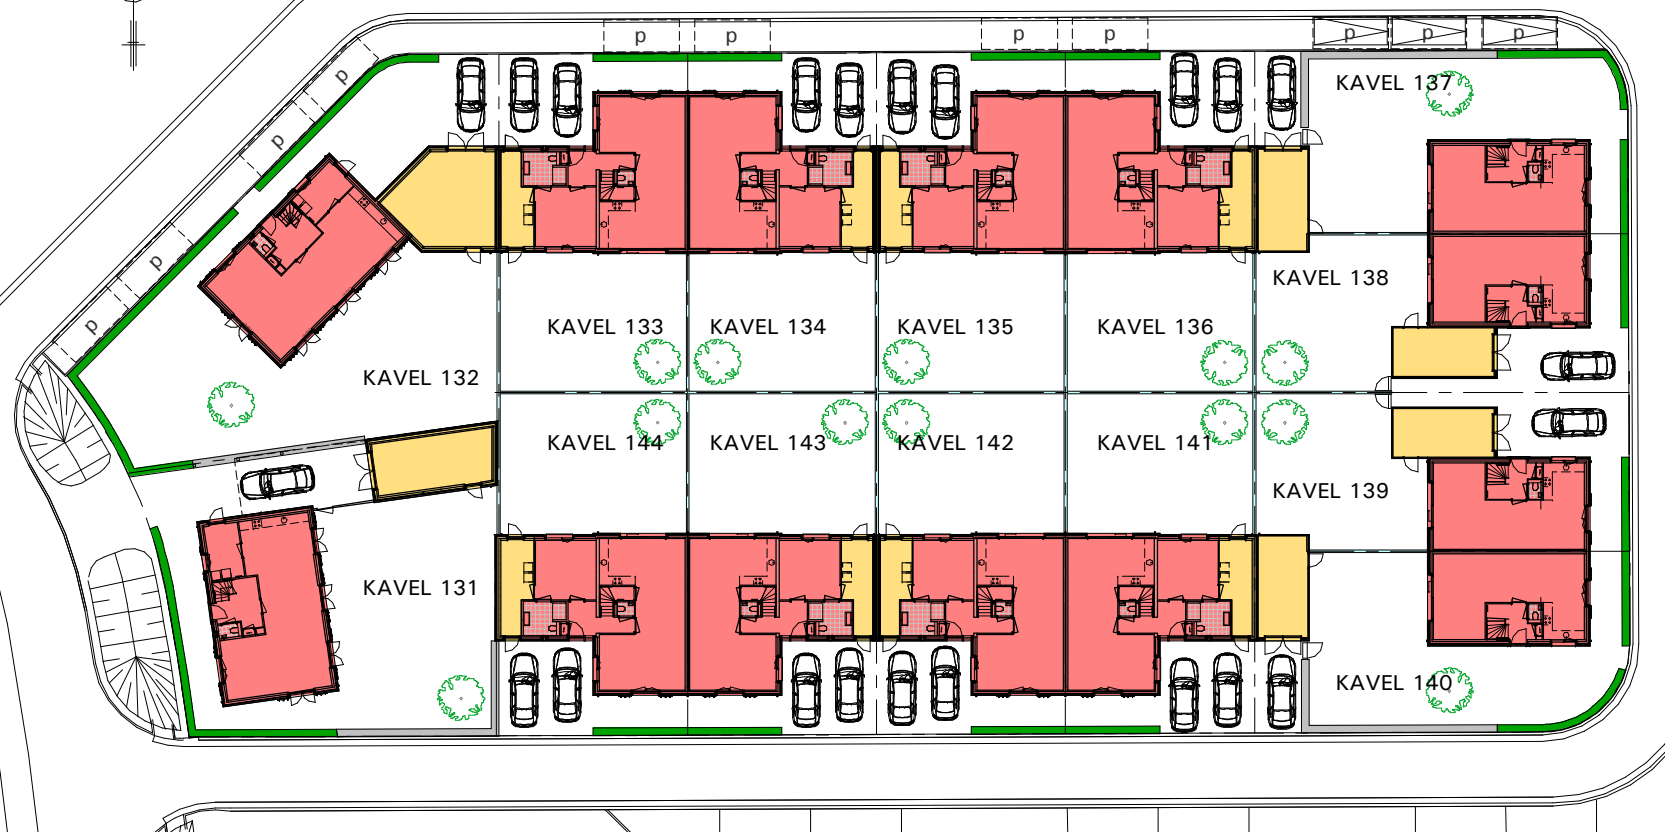

## RENVOOI SITUATIE

-  Beukenhaag ca. 50cm hoog
-  Beukenhaag met gaashekwerk ca. 150cm hoog v.v. staalmaatpoort
-  Zwart gaashekwerk ca. 200cm hoog
-  Opstelplaats auto
-  Te plaatsen boom op kavel (door koper)
-  Parkeerplaats openbaar

## UGCHELEN BUITEN

Plattegronden / Gevels / Doorsnede

Type : SITUATIE  
 Bouwnummers : 131 T/M 144  
 Datum : 28.08.2019  
 Kenmerk : VERKOOPTOKENINGENEN

**UGCHELEN  
 BUITEN**

Veld I