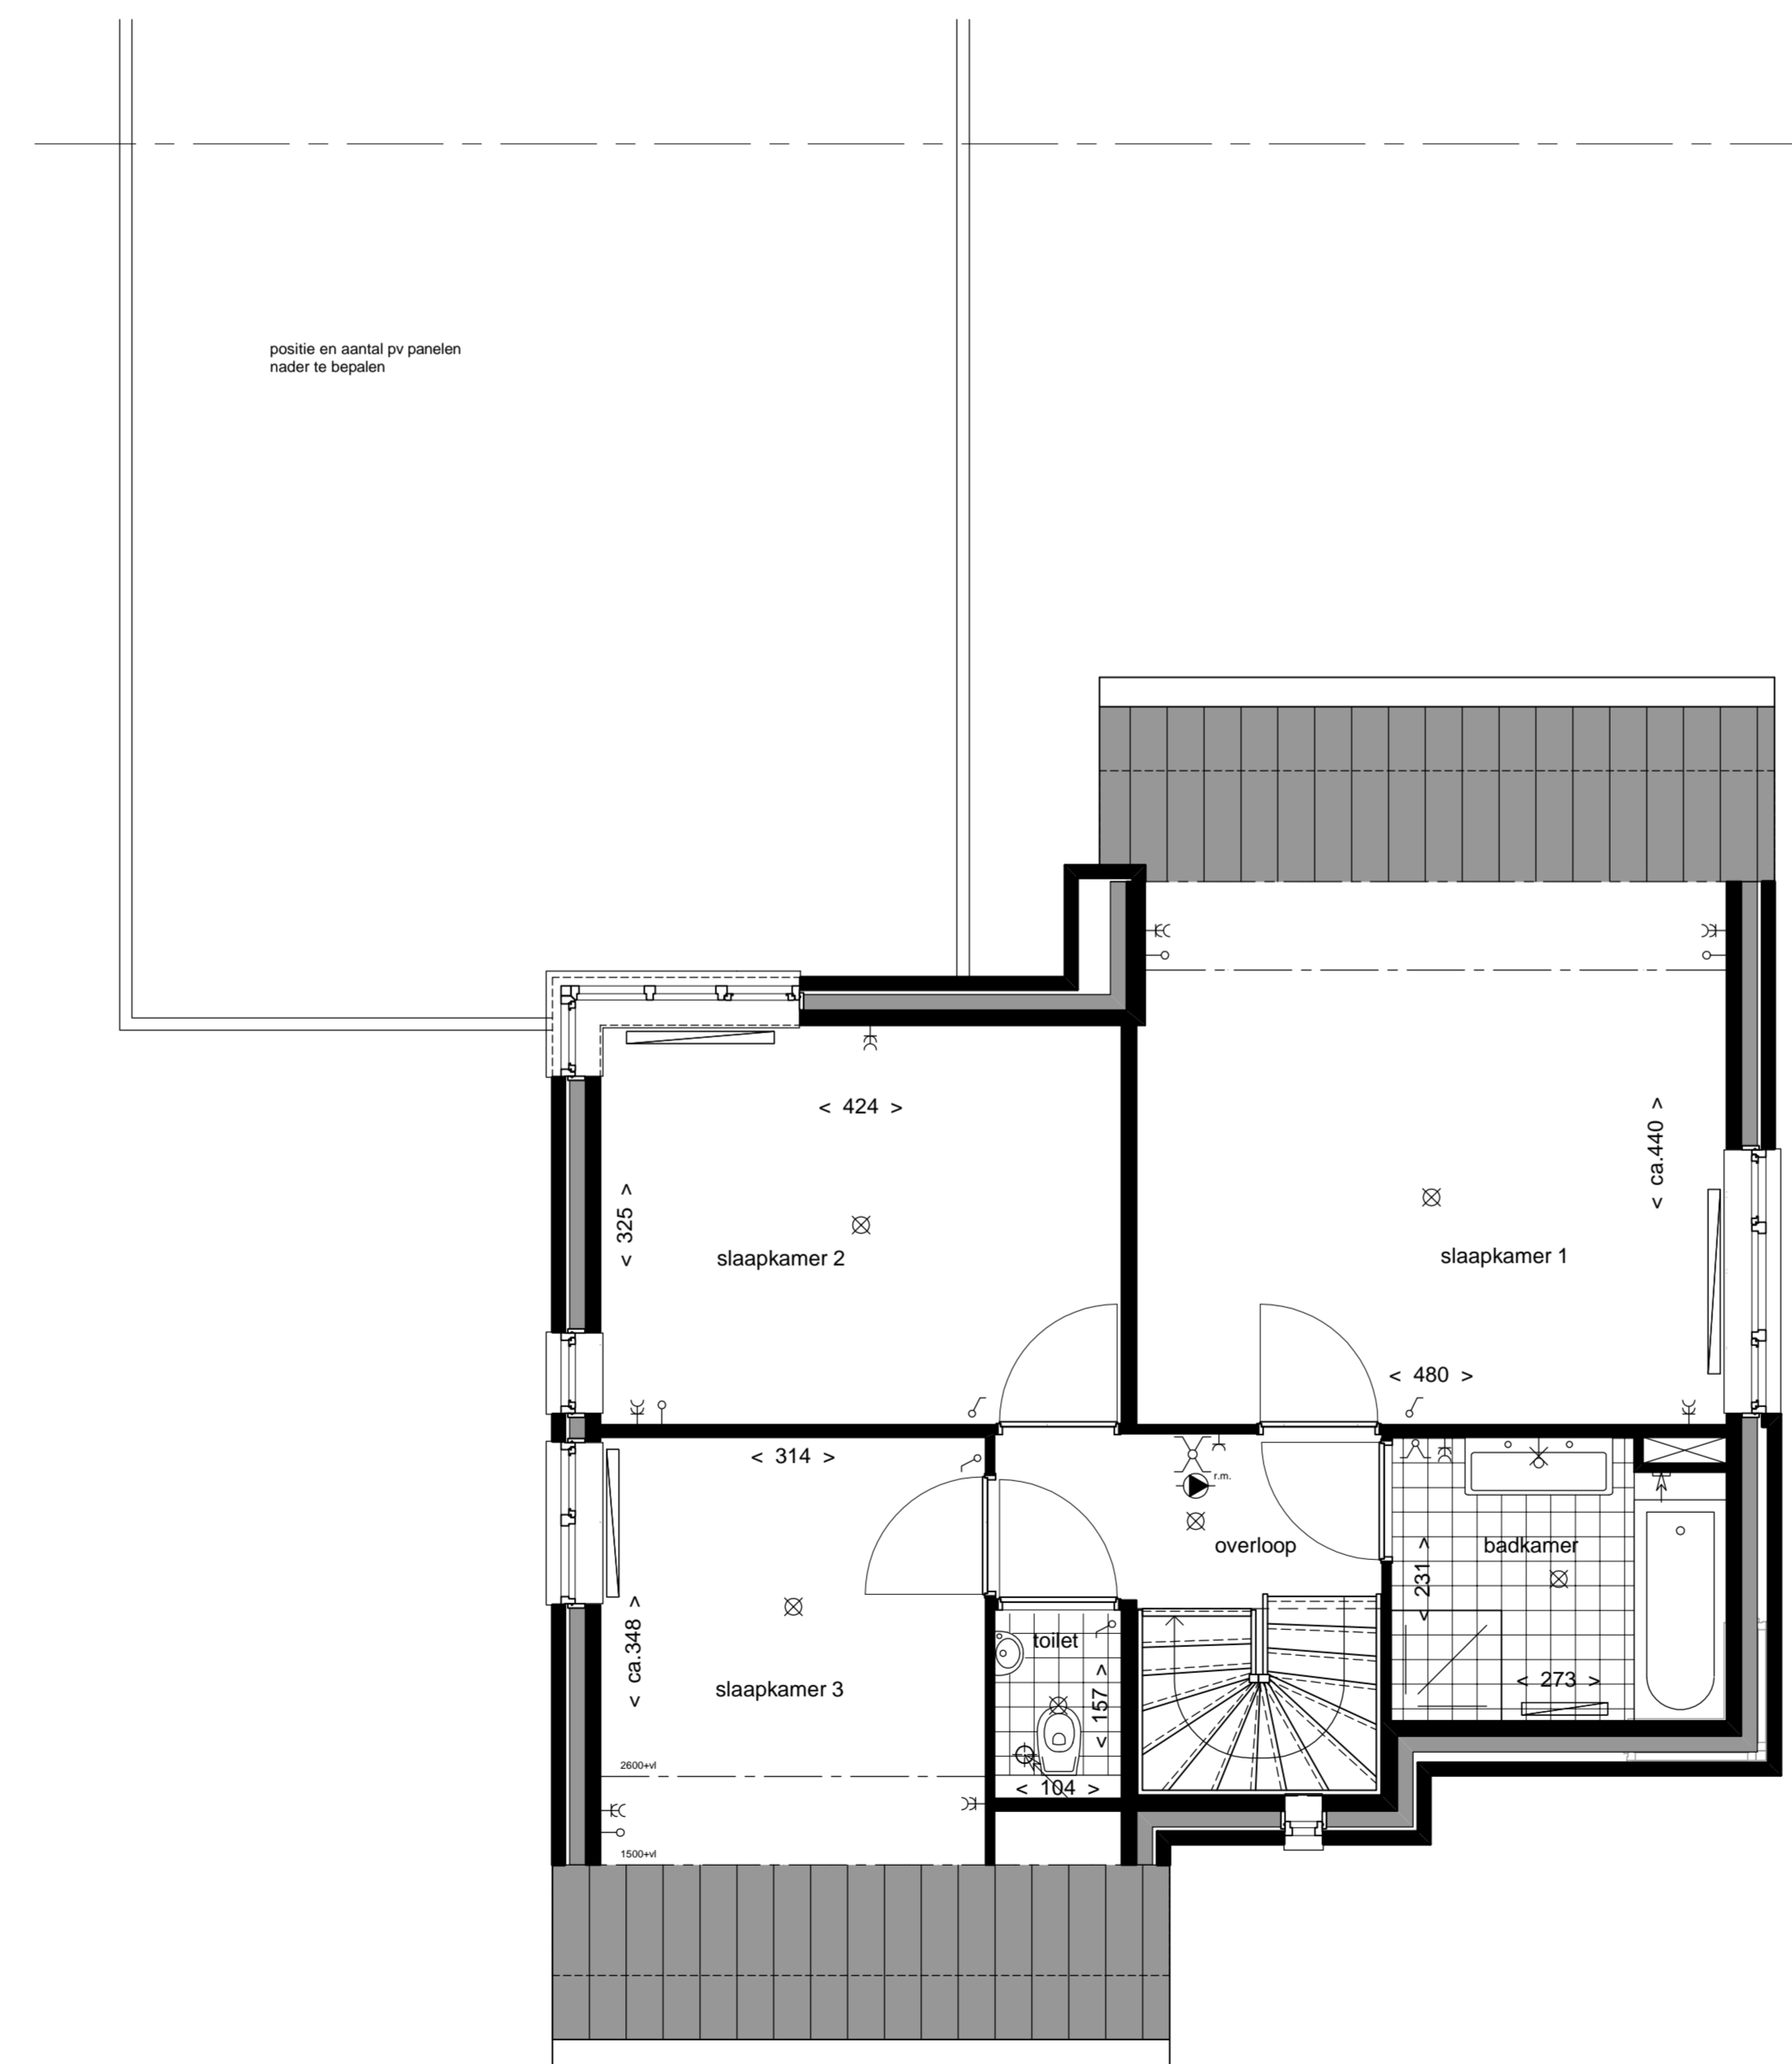

Zijgevel links

Voorgevel

Achtergevel

Zijgevel rechts

Doorsnede

Begane grond

1e Verdieping

2e Verdieping

Renvooi

	locksmelder		enkele wandcontactdoos met randleide
	afzuigpunt mechanische ventilatie positie is aangegeven		dubbele wandcontactdoos met randleide
	handwaterafvoer		enkele schakelaar
	opstelplaats wasmachine		dubbele schakelaar
	opstelplaats wasdroger		wisselstroomschakelaar
	mechanische ventilatie		dubbel wisselstroomschakelaar
	wandcontact		hoofdschakelaar mech. ventilatie
	foron		aanstapunit thermostat
	wastafel		kozijn leiding
	draakleeg raam		wandcontactpunt
	tegels		plafondcontactpunt
	buiten kraan		schakelaar
			betrukker
			omvormer PV panelen
			bedrijfskoker
			verdelers vloerverwarming
			radator positie en afmeting indicator