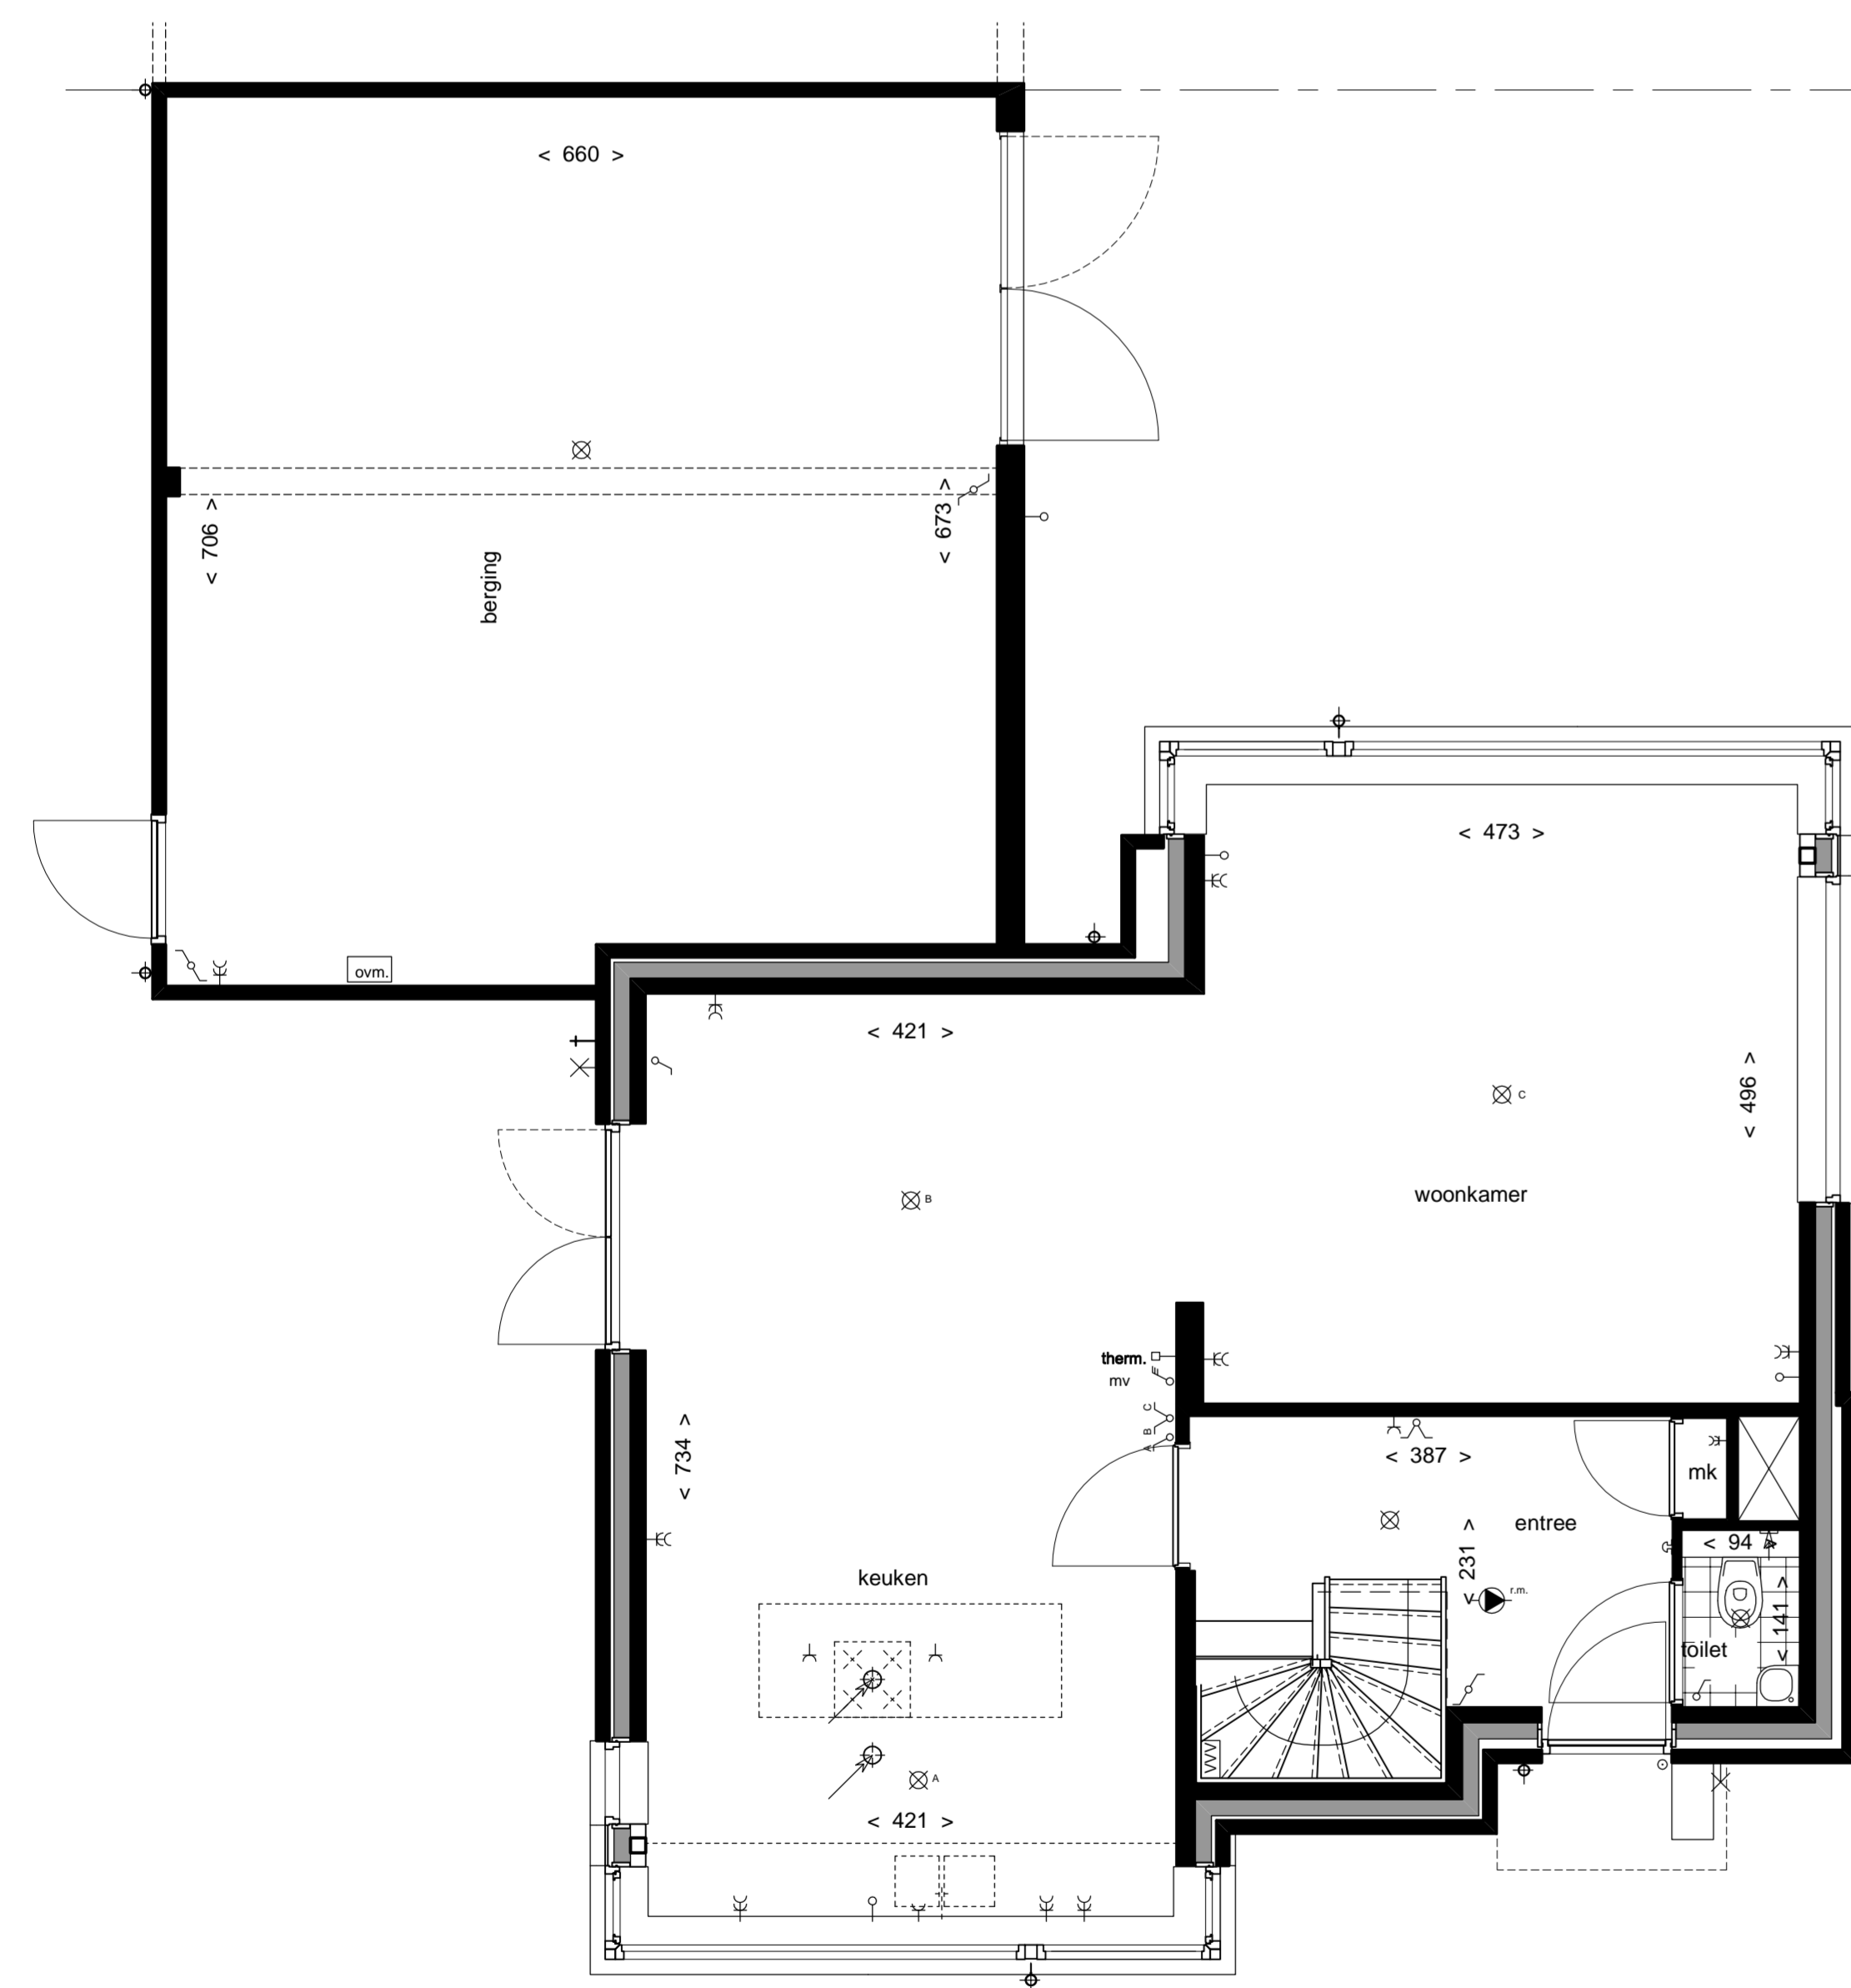

Zijgevel links

Voorgevel

Achtergevel

Zijgevel rechts

Doorsnede

Begane grond

1e Verdieping

2e Verdieping

Renvooi

	locksmelder		enkele wandcontactdoos met randleide
	afzuigpunt mechanische ventilatie positie is aangegeven		dubbele wandcontactdoos met randleide
	handwaterafvoer		enkele schakelaar
	opstelplaats wasmachine		dubbele schakelaar
	opstelplaats wasdroger		wisselstroomschakelaar
	mechanische ventilatie		dubbel wisselstroomschakelaar
	wandcontact		hoofdschakelaar mech. ventilatie
	foron		aanstapunit thermostat
	wastafel		kozijn leiding
	draakleeg raam		wandcontactpunt
	tegels		plafondcontactpunt
	buiten kraan		schakelaar
			betrukker
			omvormer PV panelen
			bedrijfskoker
			verdelers vloerverwarming
			radator positie en afmeting indicator