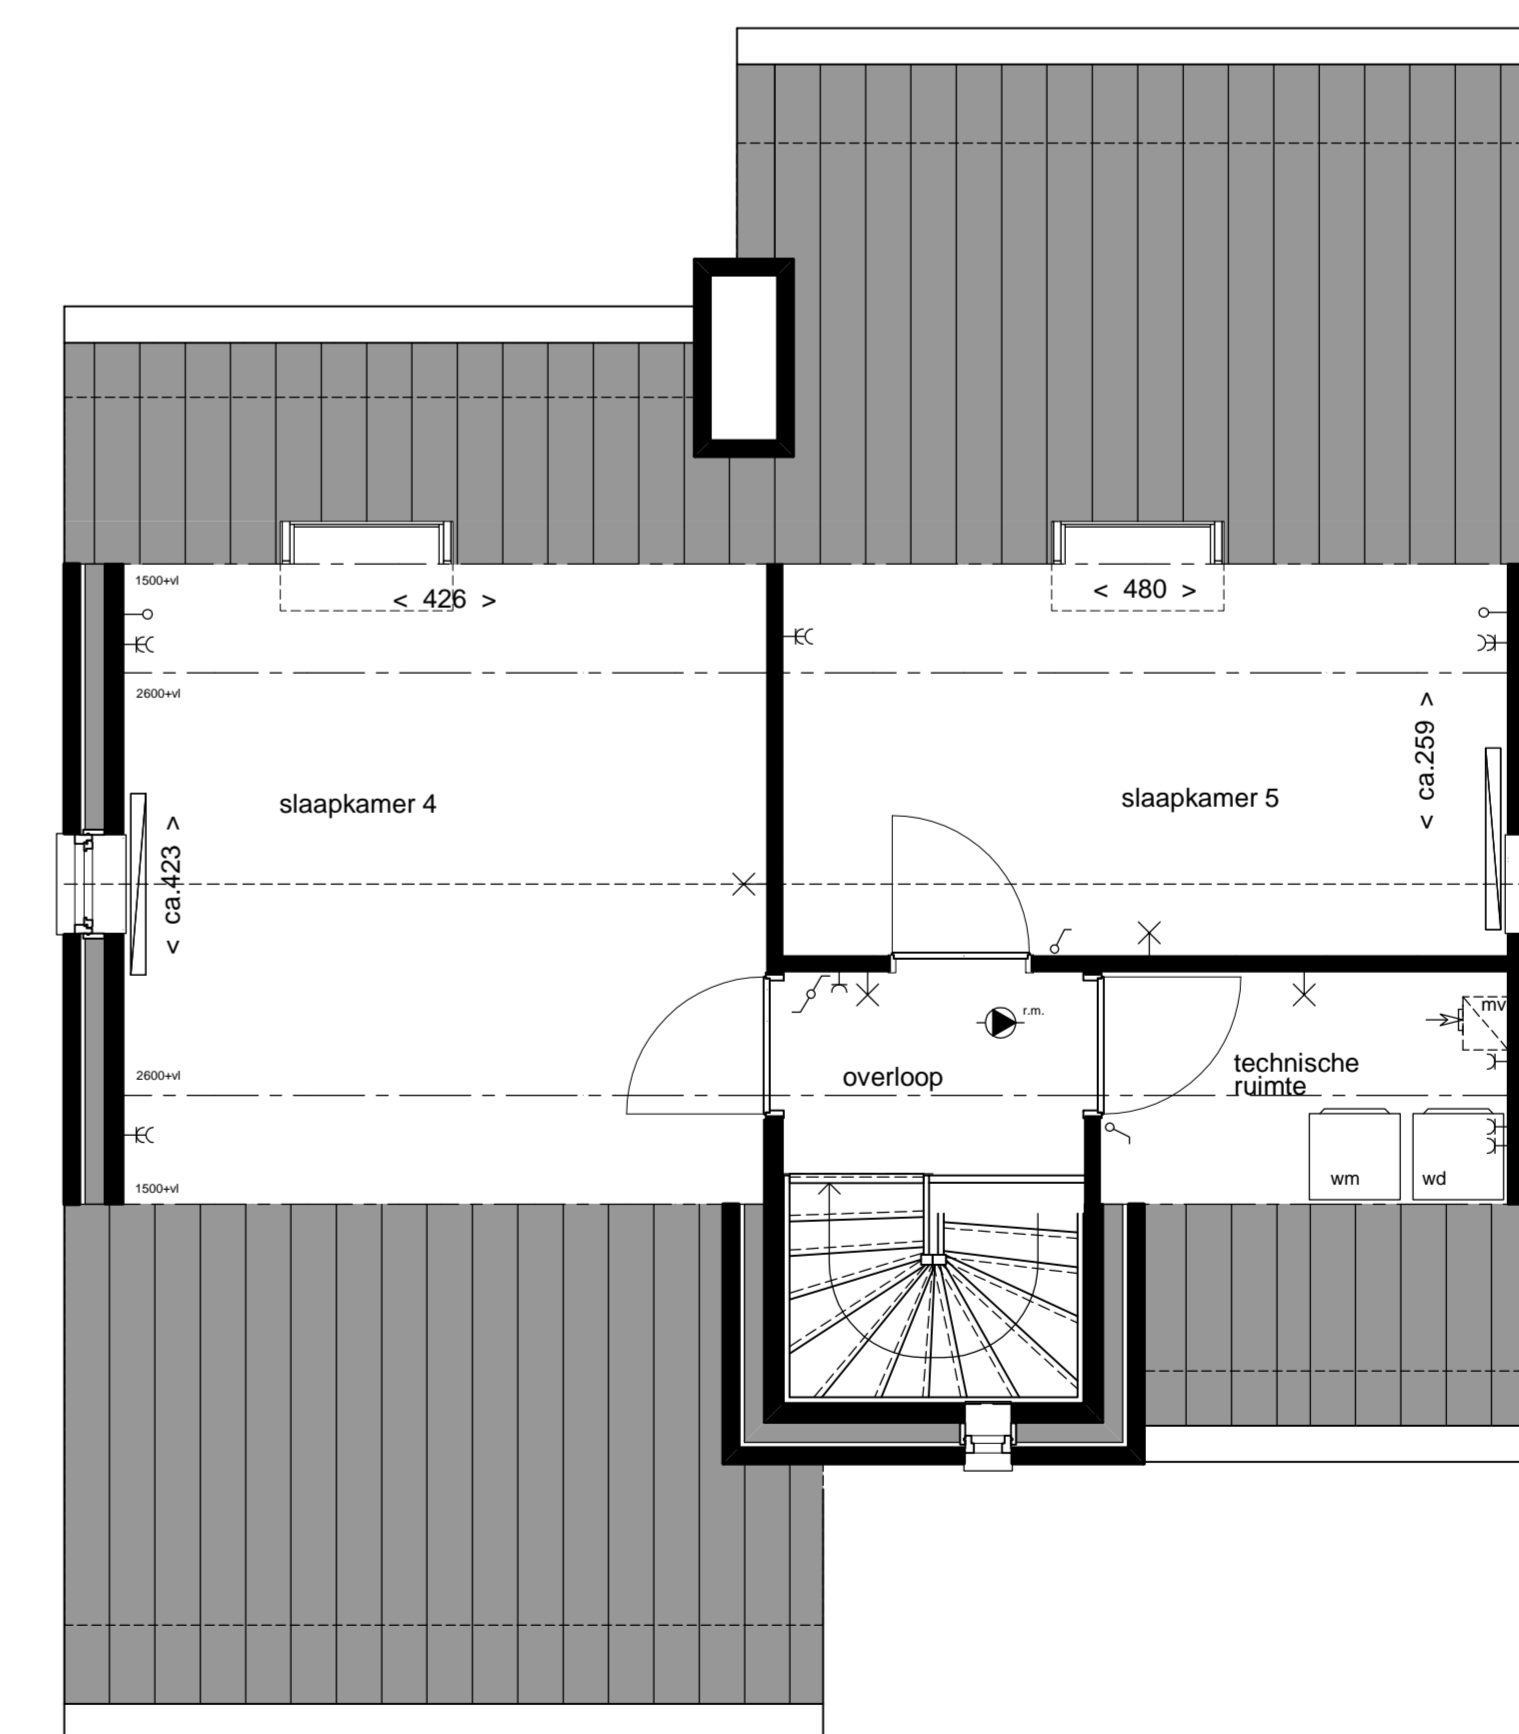

Zijgevel links

Voorgevel

Achtergevel

Zijgevel rechts

Doorsnede

Begane grond

1e Verdieping

2e Verdieping

Renvooi

	locksmelder		enkele wandcontactdoos met randleide
	afzuigpunt mechanische ventilatie positie is aangegeven		dubbele wandcontactdoos met randleide
	handwaterafvoer		enkele schakelaar
	opstelplaats wasmachine		dubbele schakelaar
	opstelplaats wasdroger		wisselstroomschakelaar
	mechanische ventilatie		dubbel wisselstroomschakelaar
	wandcontact		hoofdschakelaar mech. ventilatie
	foron		aanstapunit thermostat
	wastafel		kozijn leiding
	draakleeg raam		wandcontactpunt
	tegels		plafondcontactpunt
	buiten kraan		schakelaar
			betrukker
			omvormer PV panelen
			bedrijfskoker
			verdelers vloerverwarming
			radator positie en afmeting indicator